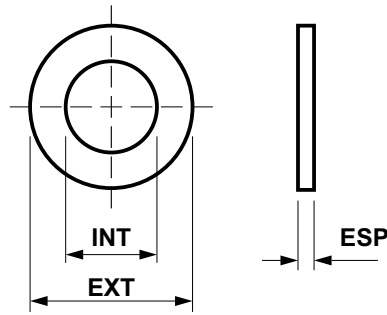

Stampfix

Arruelas Lisas DIN 9021

Aço Baixo Carbono SAE 1010 / 1020

Linha DIN 9021 Espessura + ou - 10%				APROXIMADO + OU - 10%	POLIDO	ZINCADO BICRO.
BITOLA	INT	EXT	ESP	1000 Pçs (Kg)	Preço / Kg	Preço / Kg
M4	4,30	12,00	1,00	0,78	sob consulta	sob consulta
M5	5,30	15,00	1,20	1,46	sob consulta	sob consulta
M6	6,40	18,00	1,60	2,80	sob consulta	sob consulta
M8	8,40	24,00	2,00	6,20	sob consulta	sob consulta
M10	10,50	30,00	2,50	12,20	sob consulta	sob consulta
M12	13,00	37,00	3,00	22,20	sob consulta	sob consulta
M14	15,00	44,00	3,00	31,60	sob consulta	sob consulta
M16	17,00	50,00	3,00	40,90	sob consulta	sob consulta
M18	20,00	56,00	4,00	67,50	sob consulta	sob consulta
M20	21,00	60,00	4,00	76,80	sob consulta	sob consulta