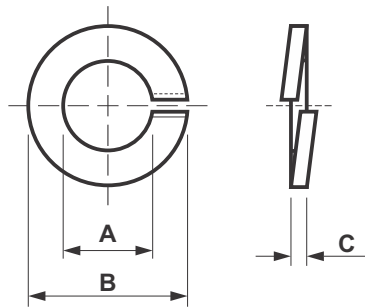

## ARRUELAS DE PRESSÃO

Aço Baixo Carbono SAE 1010 / 1020

LINHA POLEGADA TIPO PRAÇA					LINHA MÉTRICA	
Bitola	LEVE	MÉDIA	PESADA	Extra Pesada	Bitola	DIN 127 B
1/8"	sob consulta	sob consulta	sob consulta	sob consulta	M3	sob consulta
5/32"	sob consulta	sob consulta	sob consulta	sob consulta	M4	sob consulta
3/16"	sob consulta	sob consulta	sob consulta	sob consulta	M5	sob consulta
1/4"	sob consulta	sob consulta	sob consulta	sob consulta	M6	sob consulta
5/16"	sob consulta	sob consulta	sob consulta	sob consulta	M8	sob consulta
3/8"	sob consulta	sob consulta	sob consulta	sob consulta	M10	sob consulta
7/16"	sob consulta	sob consulta	sob consulta	sob consulta	M12	sob consulta
1/2"	sob consulta	sob consulta	sob consulta	sob consulta	M14	sob consulta
9/16"	sob consulta	sob consulta	sob consulta	sob consulta	M16	sob consulta
5/8"	sob consulta	sob consulta	sob consulta	sob consulta	M18	sob consulta
3/4"	sob consulta	sob consulta	sob consulta	sob consulta	M20	sob consulta
7/8"	sob consulta	sob consulta	sob consulta	sob consulta	M22	sob consulta
1"	sob consulta	sob consulta	sob consulta	sob consulta	M24	sob consulta
1 1/8"	sob consulta	sob consulta	sob consulta	sob consulta	M27	sob consulta
1 1/4"	sob consulta	sob consulta	sob consulta	sob consulta	M30	sob consulta
1 3/8"	sob consulta	sob consulta	sob consulta	sob consulta	M33	sob consulta
1 1/2"	sob consulta	sob consulta	sob consulta	sob consulta	M36	sob consulta
1 5/8"	sob consulta	sob consulta	sob consulta	sob consulta	M39	sob consulta
1 3/4"	sob consulta	sob consulta	sob consulta	sob consulta	M42	sob consulta
1 7/8"	sob consulta	sob consulta	sob consulta	sob consulta	M45	sob consulta
"2"	sob consulta	sob consulta	sob consulta	sob consulta	M48	sob consulta