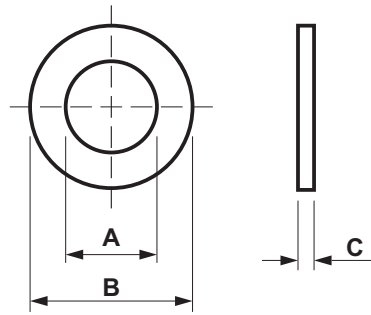

## Arruelas Lisas - Tipo Funileiro

Aço Baixo Carbono SAE 1010 / 1020

Linha 993 Funileiro Espessura + ou - 10%				APROXIMADO + OU - 10%	POLIDO	ZINCADO
Bitola	A	B	C	Pç / Kg	Preço / Kg	Preço / Kg
3/16"	5,5	28,0	1,60	140	sob consulta	sob consulta
1/4"	7,0	32,0	2,00	83	sob consulta	sob consulta
5/16"	8,8	35,0	2,00	70	sob consulta	sob consulta
3/8"	10,5	38,0	2,00	61	sob consulta	sob consulta
3,8"	10,5	38,0	3,00	42	sob consulta	sob consulta
7/16"	12,0	41,0	3,00	35	sob consulta	sob consulta
1/2"	13,5	44,0	3,10	31	sob consulta	sob consulta
5/8"	17,0	49,0	3,10	26	sob consulta	sob consulta
3/4"	21,0	56,0	3,10	20	sob consulta	sob consulta
7/8"	24,0	60,0	3,20	18	sob consulta	sob consulta
1"	27,0	65,0	3,20	15	sob consulta	sob consulta